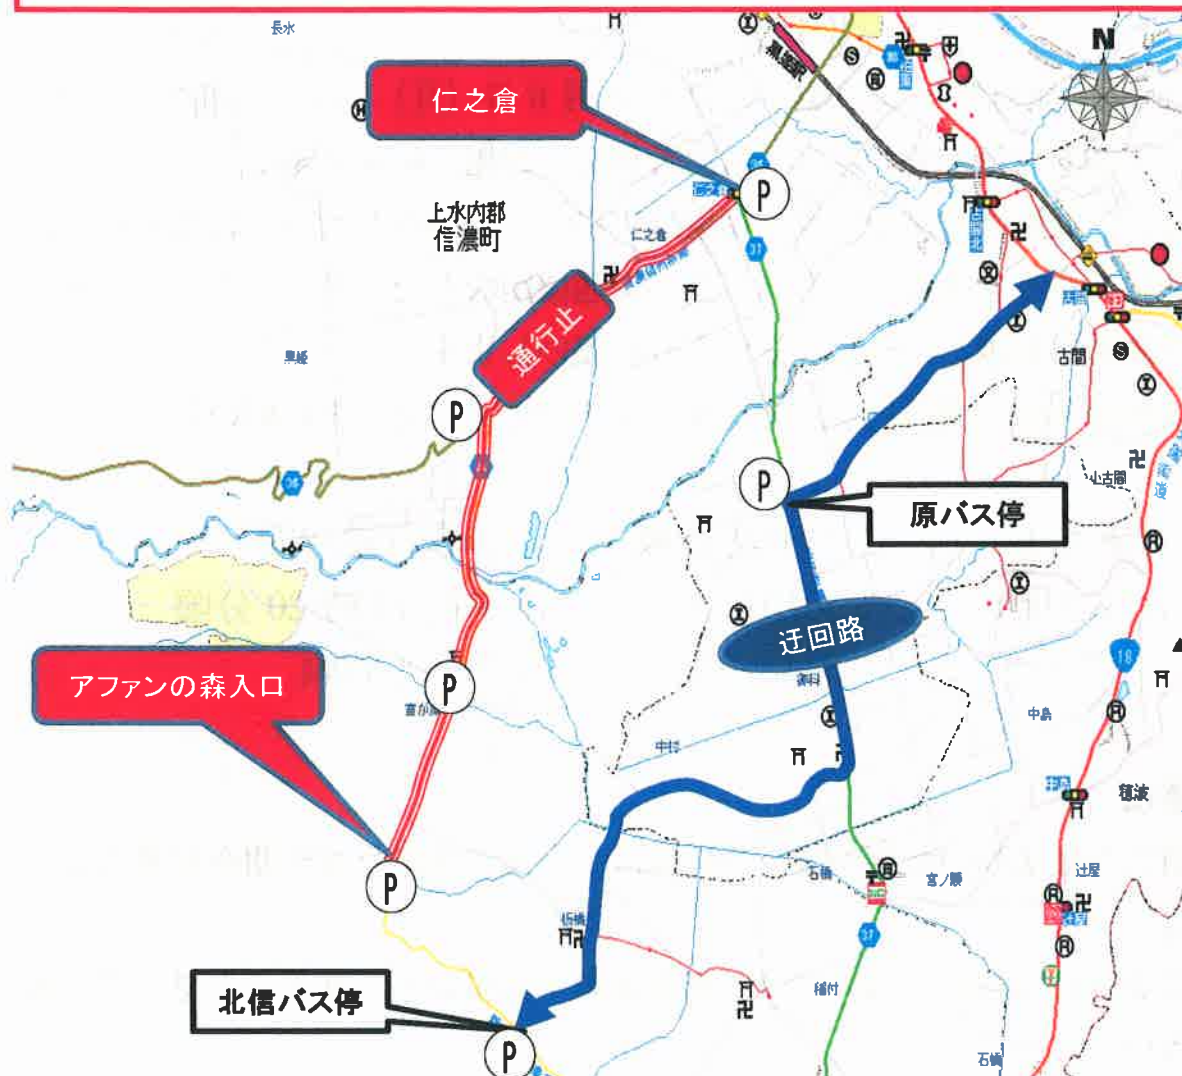

天皇皇后両陛下 信濃町ご訪問のお知らせとお願い

第 67 回全国植樹祭へのご臨席に伴い、6 月 6 日（月）に、天皇皇后両陛下が、信濃町をご訪問（行幸啓）され、信濃町役場へお越しになります。

当日は、ご順路の沿道や信濃町役場駐車場に奉迎場所が設けられますので、お出迎えやお見送りをされたい方は、公共交通機関などをご利用いただき、参集目安時間を参考にお越しいただきますようお願いいたします。

また、町内各所で交通規制が実施されますので、ご協力をお願いいたします。

お立ち寄り先	信濃町役場	参集目安時間
6 月 6 日（月）	お出迎え	午後 12 時 20 分頃
	お見送り	午後 2 時頃

※注意事項

- ・沿道にお集まりいただく場合の時間は、上記の参集目安時間を参考にしてください。
- ・ご訪問される時間については、当日変動する場合がありますので、ご了承ください。
- ・当日、役場と総合会館の駐車場はご利用になれませんので、徒歩でお出かけください。なお、役場窓口にご用の方のみ、役場北側駐車場の一部指定場所に駐車が可能です。
- ・役場周辺及び沿道は、混雑が予想されますので、安全のため、警察官や役場職員の指示に従ってください。
- ・お出迎え（お見送り）のため家を空けられる時は、戸締り・火の元をご確認の上お出かけください。
- ・天候により、暑くなることが予想される場合は、水分補給など熱中症対策を取っていただきますようお願いいたします。
- ・両陛下へ、お手紙、花束、その他品物等をお渡しすることはできません。また、町がお預かりすることも出来ませんので、あらかじめご承知おきください。

お問合せ先 信濃町役場 総務課 電話 026-255-3111

植樹祭関連行事に伴う通行規制のお願い

6月6日 10:55~11:50 } 通行止区間
 12:15~12:45 }

迂回路

警察官

※ 規制時間については多少前後する場合があります。

植樹祭関連行事に伴い、

仁之倉交差点からアファンの森入口までの間で、
 暫時通行止規制が行われます。

規制時間帯は付近住民の皆様にお迷惑をお掛けいたしますが、
 周辺迂回路の利用、規制区内の車両通行自粛をお願いします。

また、現場警察官の指示に従うよう併せてお願いいたします。

◇お問い合わせ先◇

警察本部警衛対策課 ☎(026)233-0110

長野中央警察署 ☎(026)244-0110